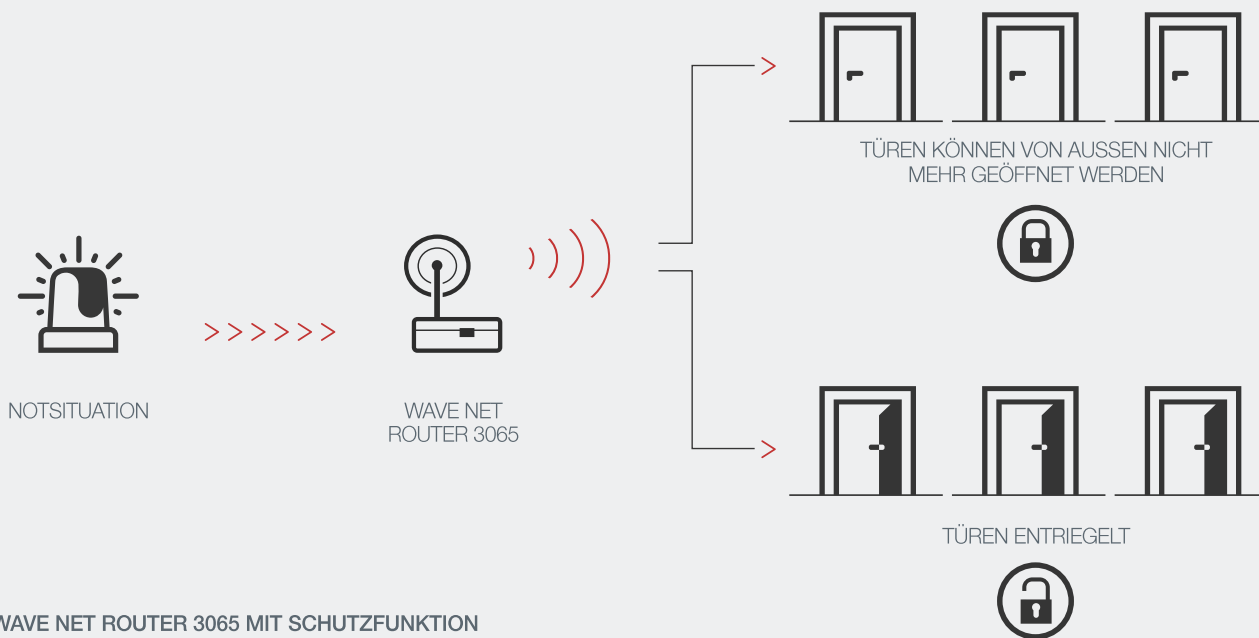

# Gefahr im Verzug? Blitzschnell richtig reagieren.

**Der neue WaveNet Router mit Schutzfunktion von SimonsVoss reduziert das Risiko für Schulkinder und Lehrer in lebensbedrohlichen Situationen wie Amoklauf oder Brand durch funkgesteuertes Aktivieren bzw. Deaktivieren von Türschließungen.**

Mit dem WaveNet Router 3065 – Schutzfunktion und geeigneten digitalen Türbeschlägen bietet SimonsVoss ein funkgesteuertes digitales Schließsystem, das speziell in Schulen für zusätzliche Sicherheit sorgt im Zusammenspiel mit in öffentlichen Gebäuden ohnehin erforderlichen Sicherheitsmaßnahmen.

Türbeschlag:  
Digitales  
SmartHandle 3062

WaveNet Router 3065  
mit Schutzfunktion

Der WaveNet Router 3065 mit Schutzfunktion schützt Kinder und Lehrer in Gefahrensituationen durch ein intelligentes Tür-Management.

#### WAVE NET ROUTER 3065 MIT SCHUTZFUNKTION

Das blitzschnelle Betätigen sorgt dafür, dass die Türen im Gefahrenbereich entsprechend der Gefahrenursache geöffnet oder geschlossen werden können.